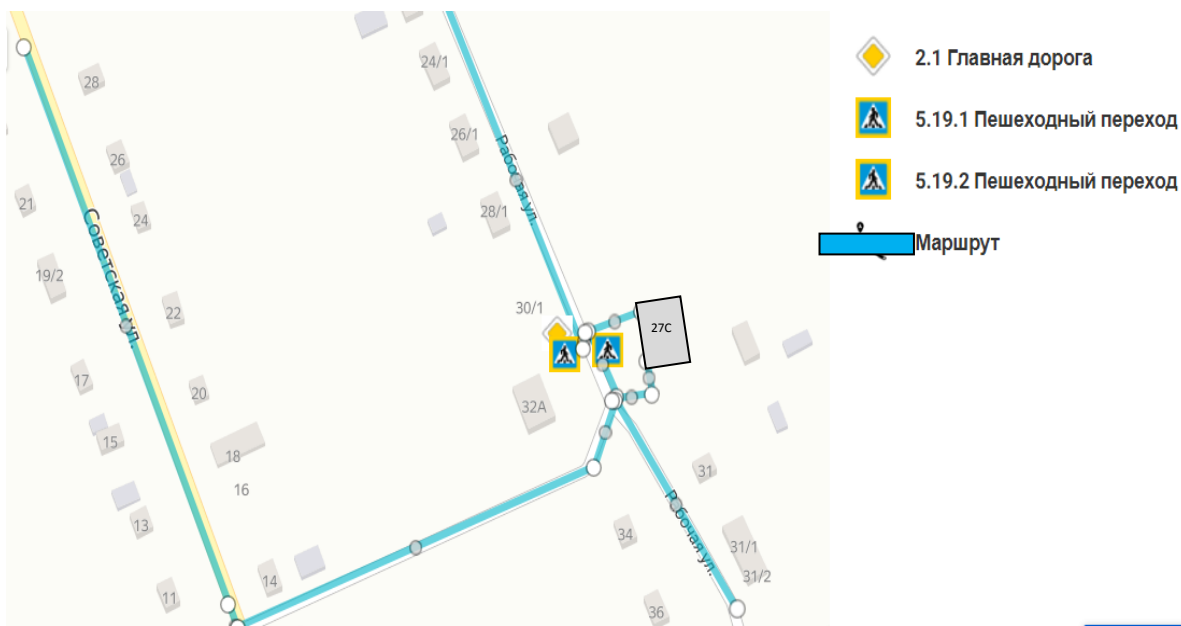

I. План-схемы образовательной организации

1. Район расположения образовательной организации, пути движения транспортных средств и детей (обучающихся)